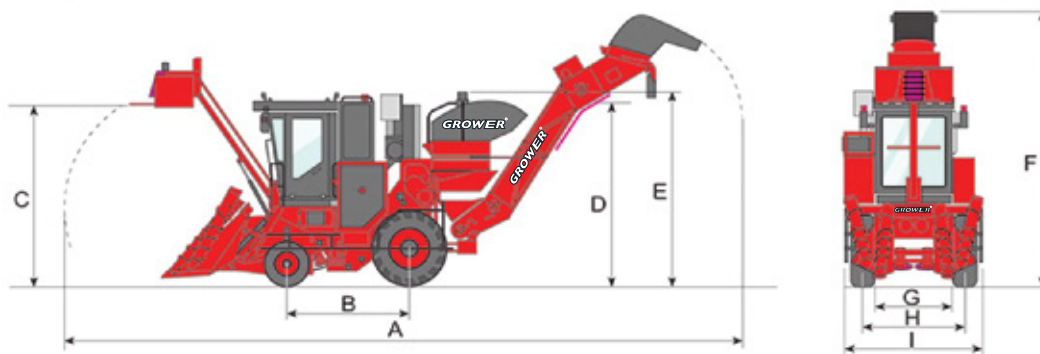

GROWER[®]

G-CH350W

**SUGARCANE HARVERSTER
COSECHADORA DE CAÑA DE AZUCAR**

G-CH350W SUGARCANE HARVESTER / COSECHADORA DE CAÑA DE AZUCAR

Power / Potencia kW (hp)	261 (350)
Fuel specific consumption / Consumo de combustible lt (gal)	2.0 (0.5)
Work spacing / Espacio de trabajo m (ft)	1.4 (4.5)
Turning radius / Radio de giro mm (in)	6,500 (255)
Climbing angle / Pendiente superable %	20
Lift range / Rango de elevación mm (in)	1,000 - 3,900 (39.3 - 153.5)
Cutting head lift range / Rango de elevación de la cuchilla mm (in)	270 (10.6)
Material height / Altura de material mm (in)	3,850 (151.5)
Cut cane length / Longitud de corte mm (in)	180 - 350 (7 - 13.7)
Harvesting rate / Tasa de cosecha kmh (mph)	8 (4.9)
Travel speed / Velocidad de desplazamiento kmh (mph)	16 (9.9)
Work efficiency / Eficiencia de trabajo t/h	50
Impurity rate / Tasa de impureza %	8
Total loss rate / Tasa de pérdida total %	7
Weight / Peso kg (lb)	16,580 (36,552)
Transportation dimensions / Dimensiones de transporte LxWxH mm (in)	15,000 x 3,000 x 4,300 (590 x 118 x 169)
Working dimensions / Dimensiones de trabajo LxWxH mm (in)	8,800 x 6,700 x 6,200 (346 x 263 x 244)

A mm (in)	8,800 - 15,000 (346 - 590)
B mm (in)	2,500 (98.4)
C mm (in)	1,000 - 3,900 (39.3 - 153.5)
D mm (in)	3,850 (151.5)
E mm (in)	4,300 (169.2)
F mm (in)	4,300 - 6,200 (169.2 - 244)
G mm (in)	1,500 (59)
H mm (in)	1,900 (74.8)
I mm (in)	3,000 (118)