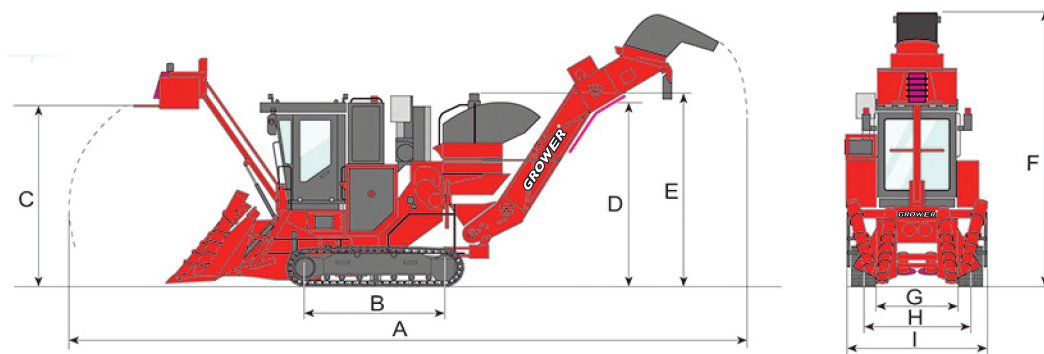

GROWER[®]

G-CH350T

**SUGARCANE HARVERSTER
COSECHADORA DE CAÑA DE AZUCAR**

G-CH350T SUGARCANE HARVESTER / COSECHADORA DE CAÑA DE AZUCAR

Power / Potencia kW (hp)	261 (350)
Fuel specific consumption / Consumo de combustible lt (gal)	2.0 (0.5)
Work spacing / Espacio de trabajo m (ft)	1.35 (4.4)
Turning radius / Radio de giro mm (in)	4,500 (177)
Climbing angle / Pendiente superable %	20
Lift range / Rango de elevación mm (in)	1,000 - 3,900 (39.3 - 153.5)
Cutting head lift range / Rango de elevación de la cuchilla mm (in)	270 (10.6)
Material height / Altura de material mm (in)	3,850 (151.5)
Cut cane length / Longitud de corte mm (in)	180 - 350 (7 - 13.7)
Harvesting rate / Tasa de cosecha kmh (mph)	8 (4.9)
Travel speed / Velocidad de desplazamiento kmh (mph)	10 (6.2)
Work efficiency / Eficiencia de trabajo t/h	50
Impurity rate / Tasa de impureza %	8
Total loss rate / Tasa de pérdida total %	7
Weight / Peso kg (lb)	20,100 (44,312)
Transportation dimensions / Dimensiones de transporte LxWxH mm (in)	15,000 x 3,000 x 4,300 (590 x 118 x 169)
Working dimensions / Dimensiones de trabajo LxWxH mm (in)	8,800 x 6,700 x 6,000 (346 x 263 x 236)

A mm (in)	8,800 - 15,000 (346 - 590)
B mm (in)	2,900 (114)
C mm (in)	1,000 - 3,900 (39.3 - 153.5)
D mm (in)	3,850 (151.5)
E mm (in)	4,300 (169.2)
F mm (in)	4,300 - 6,000 (169.2 - 236)
G mm (in)	1,500 (59)
H mm (in)	1,950 (76.7)
I mm (in)	3,000 (118)